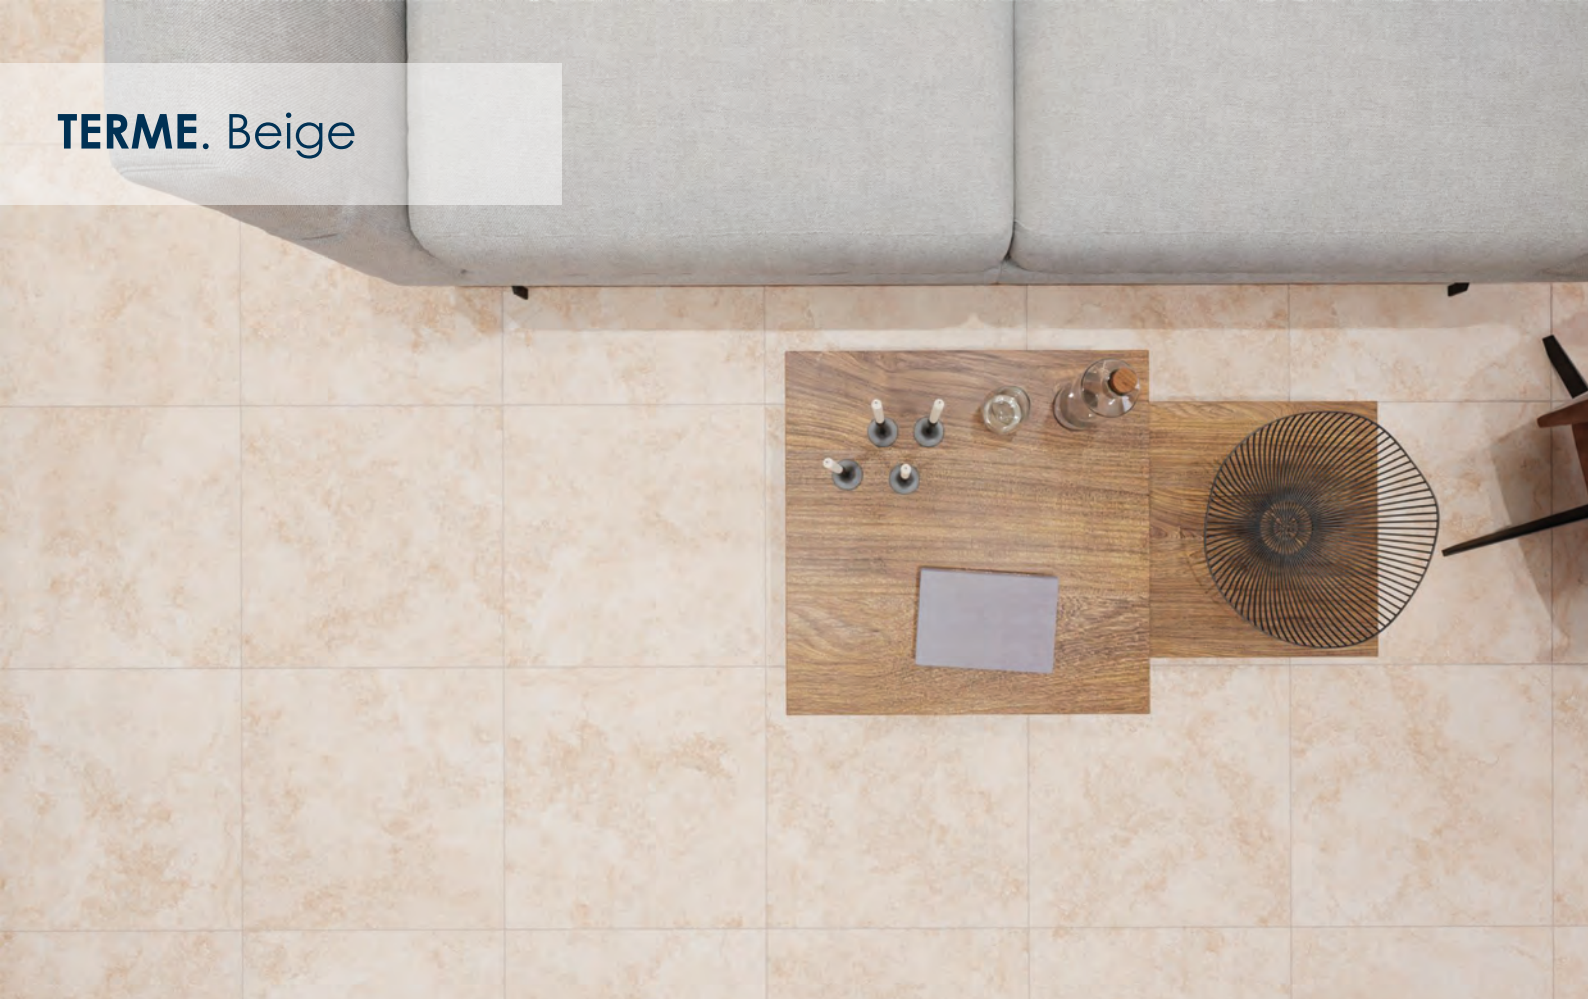

TERME. Beige